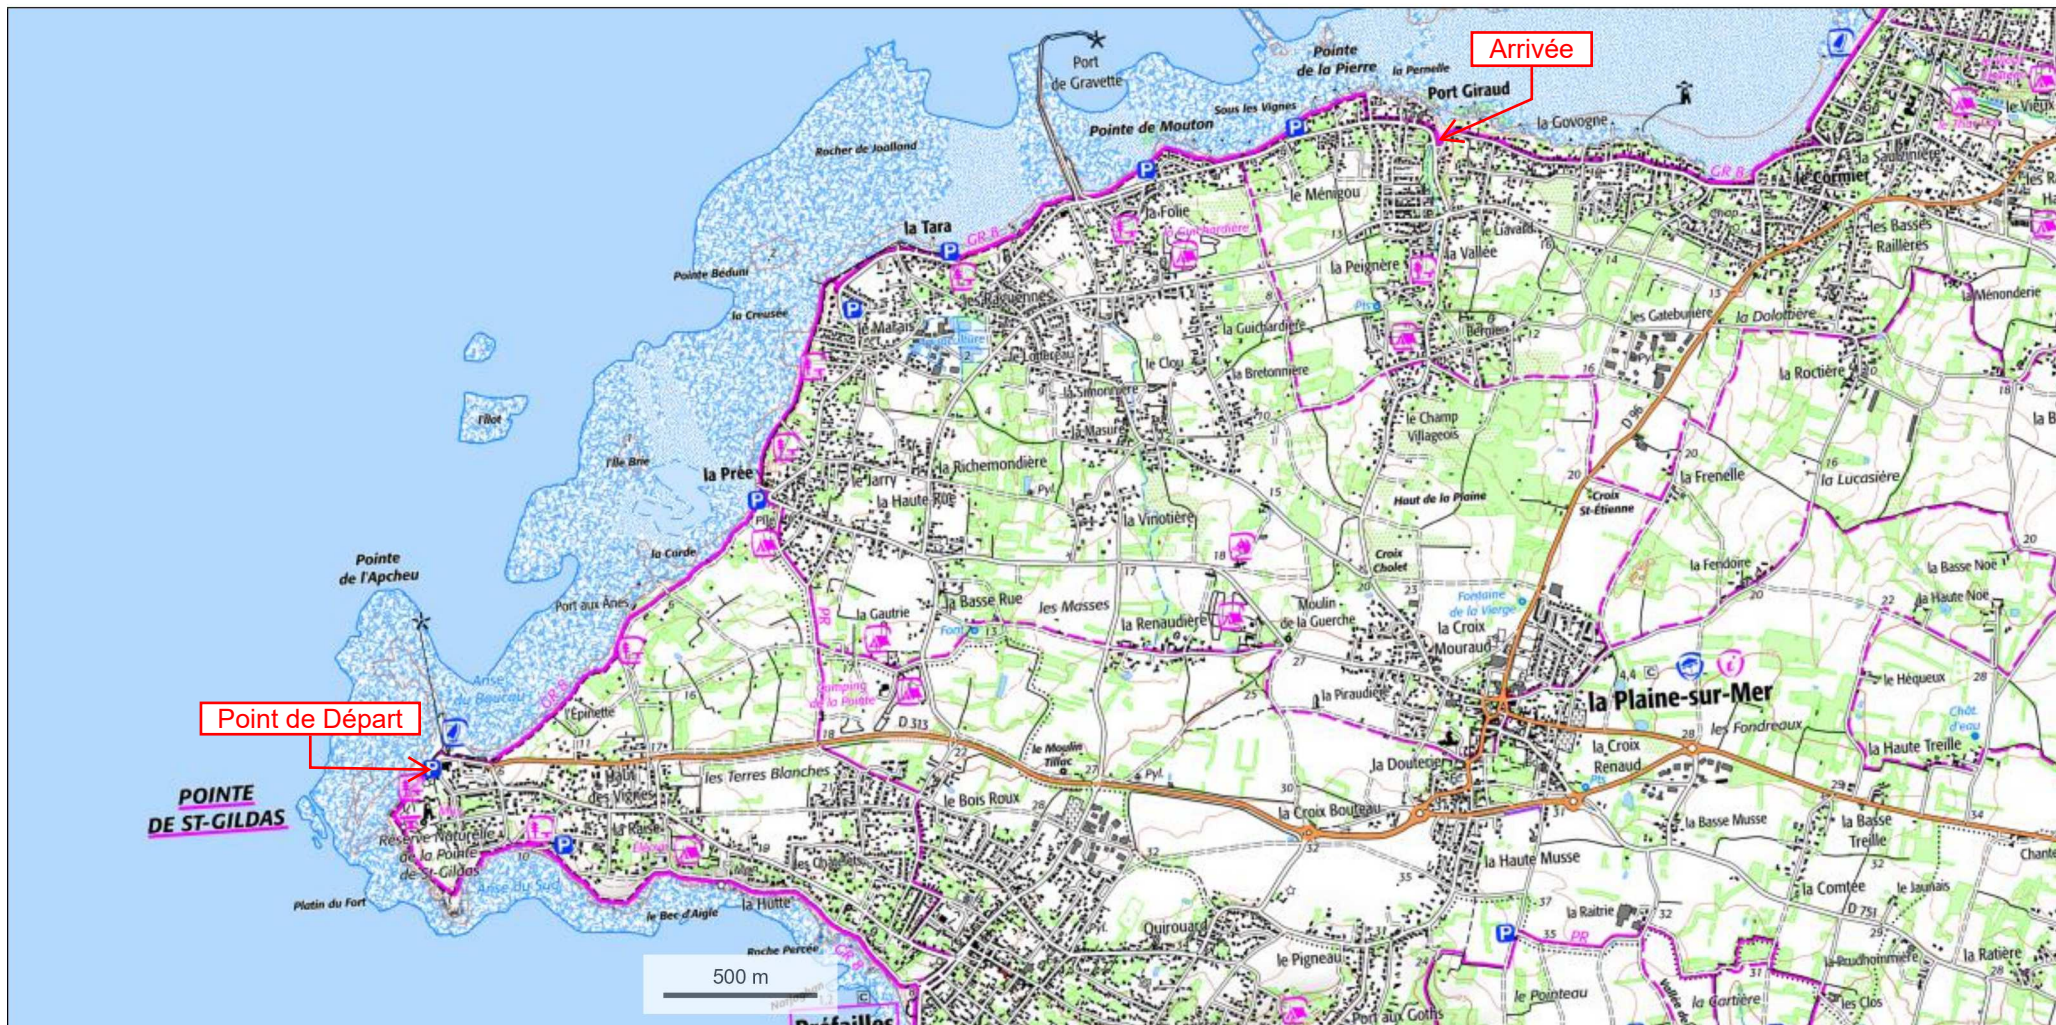

Pte St-Gildas _Port-Giraud

© IGN 2023 - www.geoportail.gouv.fr/mentions-legales

Longitude : 2° 11' 58" W
Latitude : 47° 08' 39" N